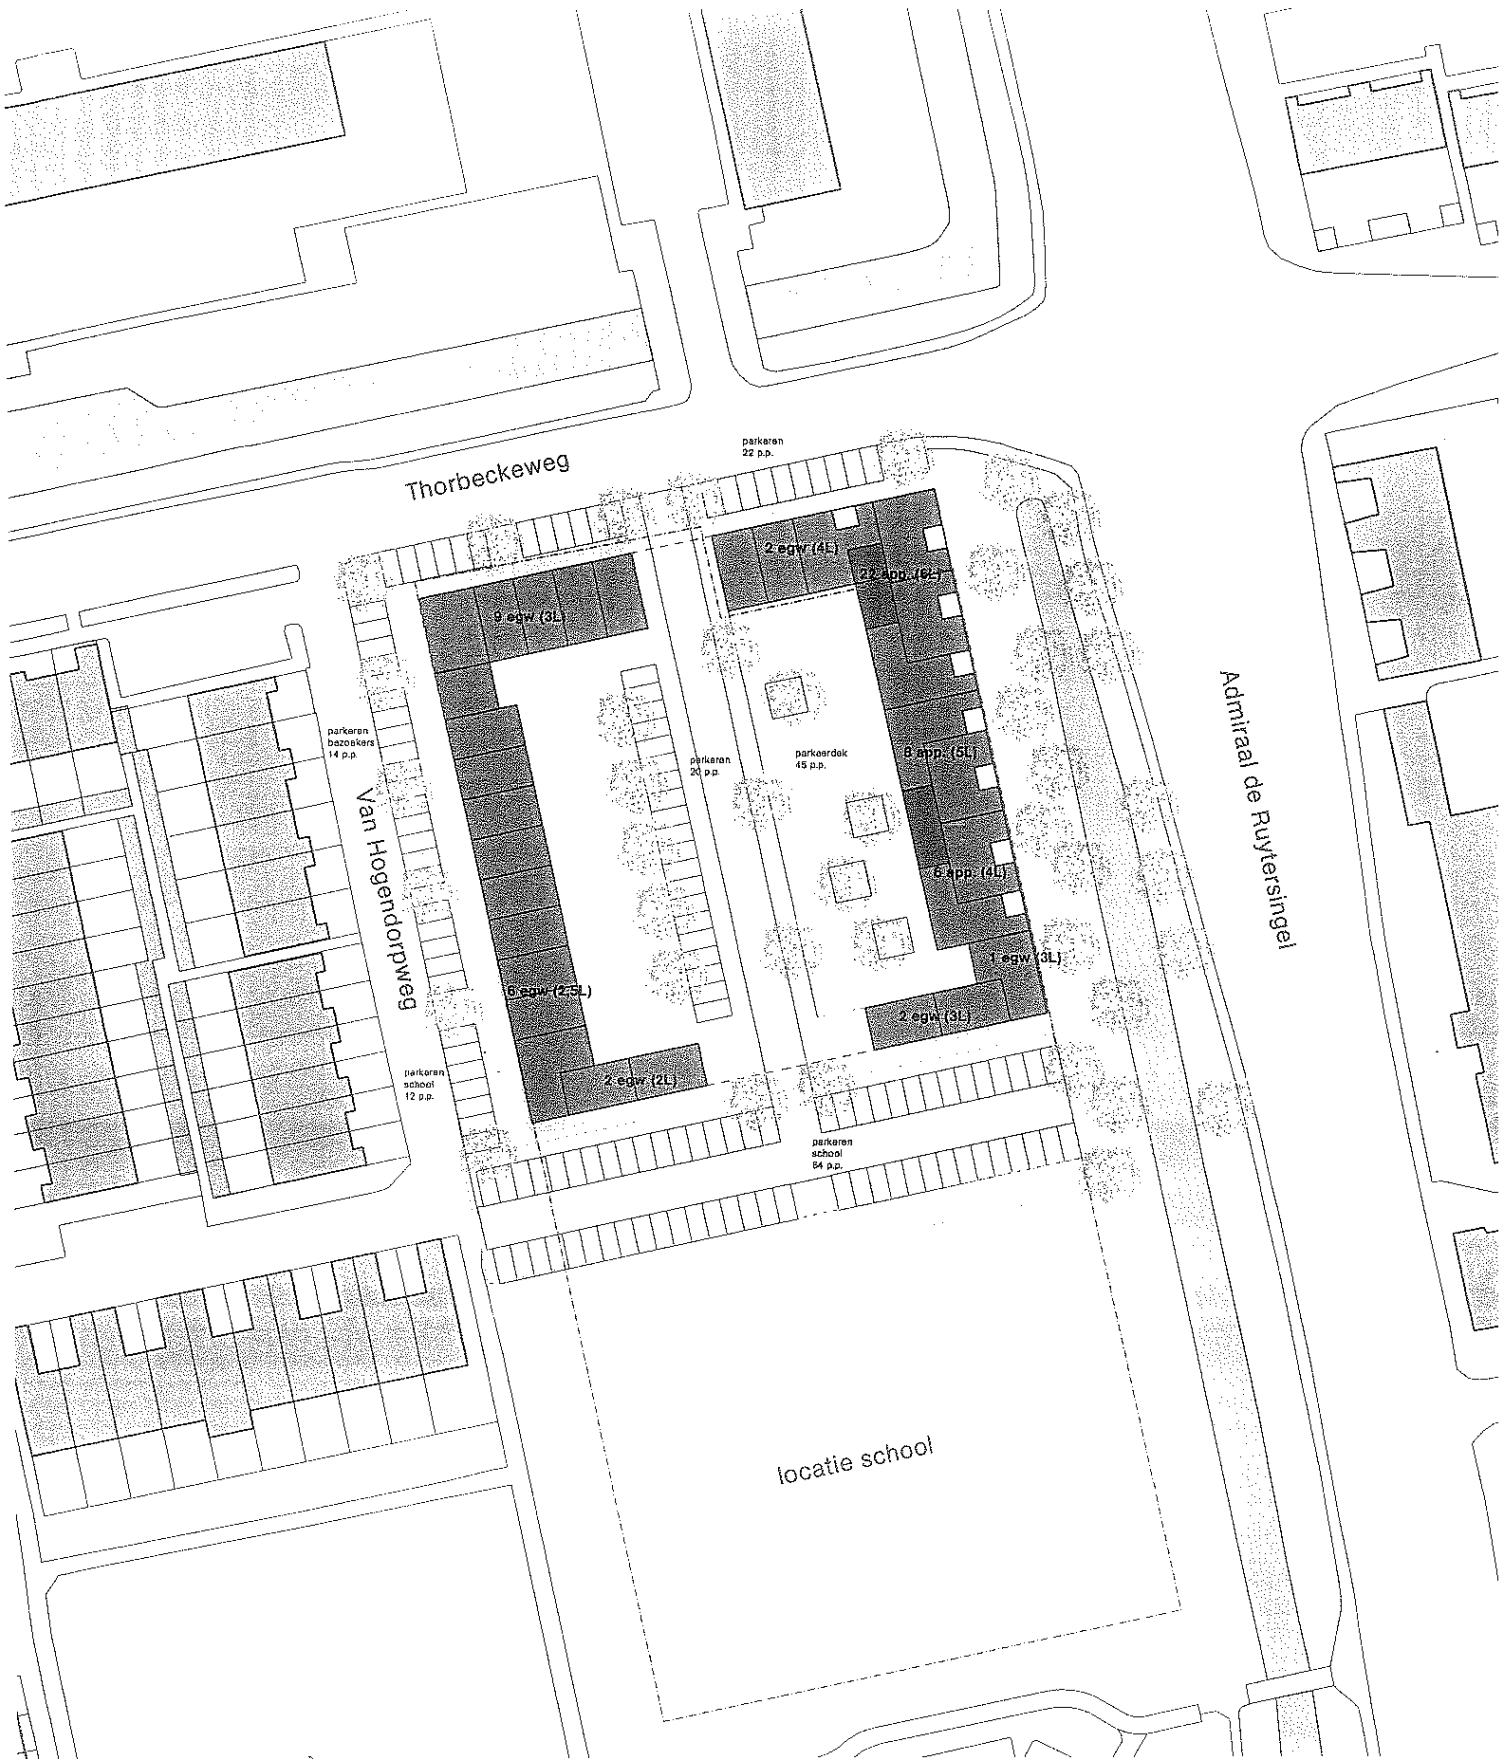

**MODEL 1** (5)  
 EGW (2,5L)  
 aantal: 39, BVO ca. 140 m<sup>2</sup>

uitgeefbaar 4975 m<sup>2</sup>

**MODEL 2 (6)**  
 EGW (2,5L)  
 aantal: 27, BVO ca. 140 m<sup>2</sup>

APP. (5L)  
 aantal: 6, BVO 137 m<sup>2</sup> (NV 0 - 1) maisonnette met terras op NV 1  
 aantal: 18, BVO 95 m<sup>2</sup> (NV 2 - 4)

uitgeefbaar 4522 m<sup>2</sup>

**MODEL 3** (7)  
 2 onder 1 kapwoningen (2L + kap)  
 aantal: 20, BVO ca. 200 m<sup>2</sup>

uitgeefbaar 5560 m<sup>2</sup>

**MODEL 4**

(8)

APP (NV 0: 5 W / NV 1-3: 7 W)  
 aantal: 52, BVO ca. 100-120 m<sup>2</sup>

uitgeefbaar 3758 m<sup>2</sup>

**MODEL 5**

EGW (2 / 2.5 / 3L)

aantal: 22, BVO ca. 120 - 180 m<sup>2</sup>

APP. (tot 6L)

aantal: 36, BVO ca. 100 m<sup>2</sup>

uitgeefbaar 4906 m<sup>2</sup>